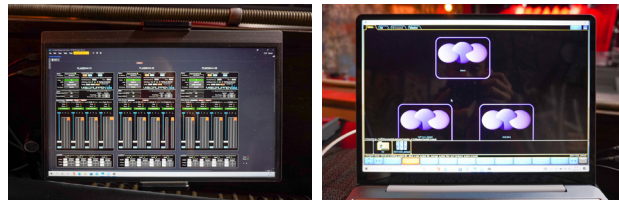

株式会社エル・ディー・アンド・ケイ様が運営を行っている、2021年12月にオープンした渋谷近未来会館にベストックオーディオ / ビーテック株式会社取り扱い製品 **Turbosound**、**Lab.gruppen**、**Midas** 製品を導入いただきました。

店内は赤を基調としたアジアの雰囲気漂い、壁などのペイントをはじめフロアに細部にまでこだわりのある内装が目を引きまます。

メインシステムは **Turbosound TBV123**、**TBV118L** の2/3 対向で、パワーアンプは **Lab.gruppen** フラグシップの **PLM20K44** です。Turbosound のスピーカーを導入した経緯を伺ったところ、同系列店で運営している「下北沢シャングリラ」のメインスピーカーである **Turbosound FLOODLIGHT TFL760HF** / **LF TSW721** のサウンドの印象が良く、新店舗オープンの機材選定に **Turbosound** が浮かんだという事でした。

ウェッジモニターはTurbosound TFM152MをLab.gruppen PD3000でドライブしています。オープン後は連日イベントが続いており、出演者からはモニターの音が聞き取りやすいとの評判を多くいただいているとのこと。

サイドモニターはTurbosoundのNuQ102をLab.gruppenのPLM20K44で出力しています。

メイン卓はMIDAS M32 Liveで、ミキサー卓から見える位置にアンプの出力を監視するモニターを設置しています。システムEQはPLM20K44内蔵のLake Processorを使用しており、各担当オペレーターや外部オペレーター毎にプリセット管理されています。