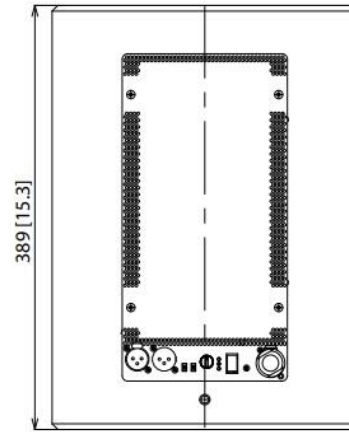

TOP

BOTTOM

FRONT

SIDES

BACK

製品仕様

製品仕様	
システム	
型式	8インチ・同軸2ウェイ・ポイントソース・パワード・スピーカー
ドライバー	8インチ同軸ドライバー(DC)
周波数レンジ(-10 dB)	67Hz~45 kHz
公称指向角	90°
ダイナミックレンジ	106dB
最大SPL	125dB(ピーク)
アンプ部	
最大アウトプットパワー	1600W
アンプタイプ	Class-D
インプット	1 x XLRメス
リンク	1 x XLRオス
動作電圧	100V AC
エンクロージャー	
寸法(HxWxD)	389x281x276mm
重量	10.1kg
外装色	黒 / 白
梱包	1ペア
オプション金具	Yoke Horizontal VX 8 Yoke Horizontal VX 8 - WH Yoke Vertical VX8/VX8.2 Yoke Vertical VX8/VX8.2 - WH VTH Top Hat

THIS DRAWING CONTAINS INFORMATION BELONGING EXCLUSIVELY TO MUSIC TRIBE.

MATERIAL	FINISH	ASSY'SNAME	TANNOY
		PARTS NAME	
	DATE	NAME	
DESIGN			VXP8
CHECK			
DRAWN			
FILE NAME		PARTS NO	
SCALE SIZE / NON		DIMENSION	mm