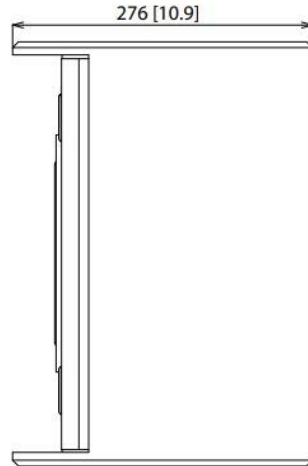

TOP

BOTTOM

FRONT

SIDES

BACK

製品仕様

製品仕様	
システム	
型式	8インチ・同軸2ウェイ・ポイントソース・パワード・スピーカー
ドライバー	8インチ同軸ドライバー(DC)
周波数レンジ(-10 dB)	67Hz~45 kHz
公称指向角	90°
ダイナミックレンジ	106dB
最大SPL	125dB(ピーク)
アンプ部	
最大アウトプットパワー	1600W
アンプタイプ	Class-D
インプット	1 x XLRメス
リンク	1 x XLRオス
動作電圧	100V AC
エンクロージャー	
寸法(HxWxD)	389x281x276mm
重量	10.1kg
外装色	黒 / 白
梱包	1ペア
オプション金具	Yoke Horizontal VX 8 Yoke Horizontal VX 8 - WH Yoke Vertical VX8/VX8.2 Yoke Vertical VX8/VX8.2 - WH VTH Top Hat

THIS DRAWING CONTAINS INFORMATION BELONGING EXCLUSIVELY TO MUSIC TRIBE.

MATERIAL	FINISH	ASSY'SNAME	TANNOY
		PARTS NAME	
	DATE	NAME	
DESIGN			VXP8
CHECK			
DRAWN			
FILE NAME		PARTS NO	
SCALE SIZE / NON		DIMENSION	mm