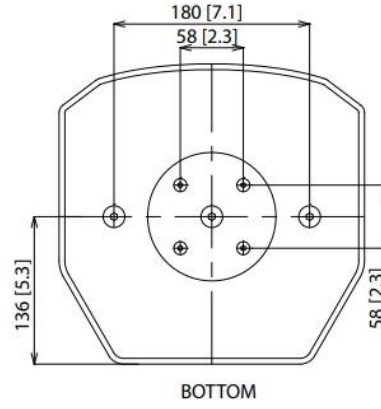

TOP

BOTTOM

FRONT

SIDES

BACK

製品仕様

製品仕様	
システム	
型式	8インチ・同軸2ウェイ・ポイントソース・パワード・スピーカー
ドライバー	8インチ同軸ドライバー(DC)
周波数レンジ(-10 dB)	67Hz~45 kHz
公称指向角	90°
ダイナミックレンジ	106dB
最大SPL	125dB(ピーク)
アンプ部	
最大アウトプットパワー	1600W
アンプタイプ	Class-D
インプット	1 x XLRメス
リンク	1 x XLRオス
動作電圧	100V AC
エンクロージャー	
寸法(HxWxD)	389x281x276mm
重量	10.1kg
外装色	黒 / 白
梱包	1ペア
オプション金具	Yoke Horizontal VX 8 Yoke Horizontal VX 8 - WH Yoke Vertical VX8/VX8.2 Yoke Vertical VX8/VX8.2 - WH VTH Top Hat

THIS DRAWING CONTAINS INFORMATION BELONGING EXCLUSIVELY TO MUSIC TRIBE.

MATERIAL	FINISH	ASSY'SNAME	TANNOY
		PARTS NAME	
	DATE	NAME	
DESIGN			VXP8
CHECK			
DRAWN			
FILE NAME		PARTS NO	
SCALE SIZE / NON		DIMENSION	mm