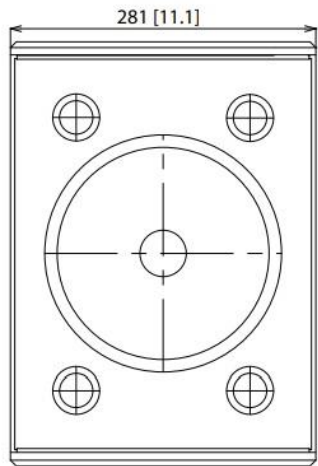

TOP

BOTTOM

FRONT

SIDES

BACK

製品仕様

製品仕様	
システム	
型式	8インチ・同軸2ウェイ・ポイントソース・パワード・スピーカー
ドライバー	8インチ同軸ドライバー(DC)
周波数レンジ(-10 dB)	67Hz~45 kHz
公称指向角	90°
ダイナミックレンジ	106dB
最大SPL	125dB(ピーク)
アンプ部	
最大アウトプットパワー	1600W
アンプタイプ	Class-D
インプット	1 x XLRメス
リンク	1 x XLRオス
動作電圧	100V AC
エンクロージャー	
寸法(HxWxD)	389x281x276mm
重量	10.1kg
外装色	黒 / 白
梱包	1ペア
オプション金具	Yoke Horizontal VX 8 Yoke Horizontal VX 8 - WH Yoke Vertical VX8/VX8.2 Yoke Vertical VX8/VX8.2 - WH VTH Top Hat

THIS DRAWING CONTAINS INFORMATION BELONGING EXCLUSIVELY TO MUSIC TRIBE.

MATERIAL	FINISH	ASSY'SNAME	TANNOY
		PARTS NAME	
	DATE	NAME	
DESIGN			VXP8
CHECK			
DRAWN			
FILE NAME		PARTS NO	
SCALE SIZE / NON		DIMENSION	mm