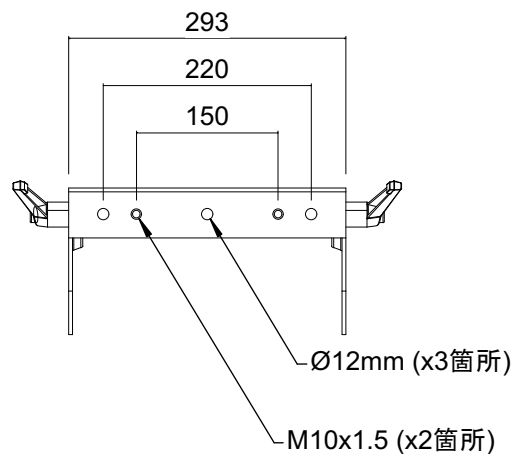

右側

トップ

左側

フロント

(単位 : mm)

種別	Turbosound
	TQシリーズ ヨークブラケット
形式	TQ8-YB
縮尺	8:1
作成	2023.06.19

仕様および外観は予告なく変更されることがあります。

C