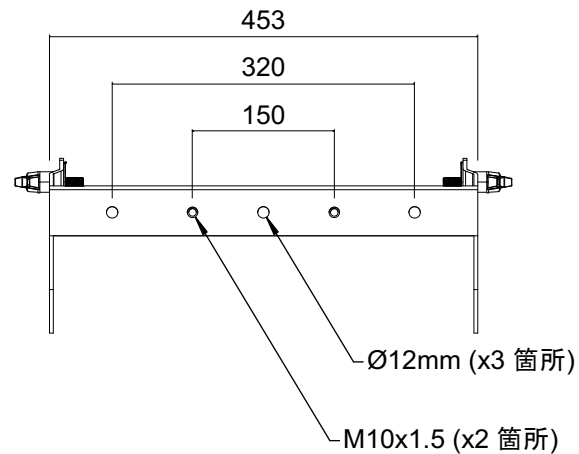

右側

トップ

左側

フロント

(単位 : mm)

種別	Turbosound
	TQシリーズ ヨークプラケット
形式	TQ15-YB
縮尺	8:1
作成	2023.06.19

仕様および外観は予告なく変更されることがあります。

C