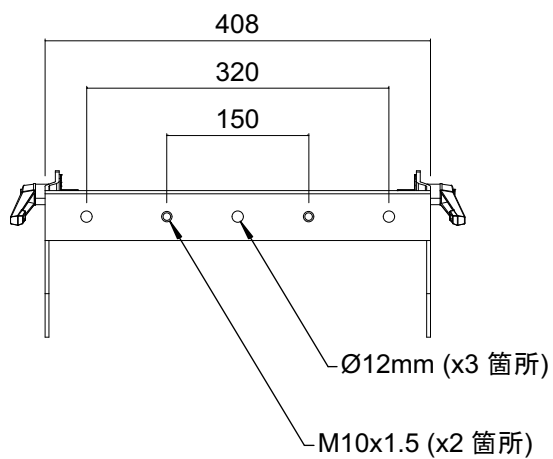

右側

トップ

左側

フロント

(単位 : mm)

種別	Turbosound
	TQシリーズ ヨークプラケット
形式	TQ12-YB
縮尺	8:1
作成	2023.06.19

仕様および外観は予告なく変更されることがあります。

C