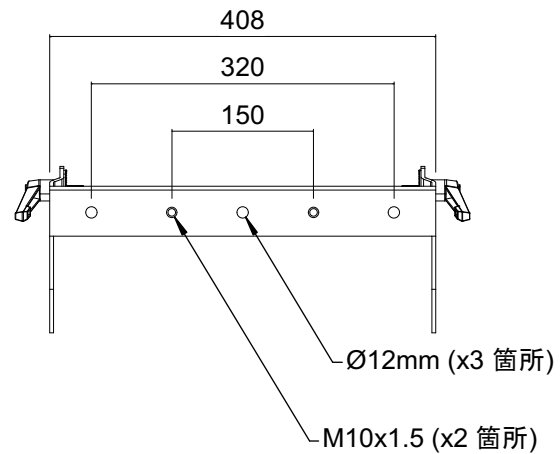

右側

トップ

左側

フロント

(単位 : mm)

種別	Turbosound
	TQシリーズ ヨークプラケット
形式	TQ10-YB
縮尺	8:1
作成	2023.06.19

仕様および外観は予告なく変更されることがあります。

C