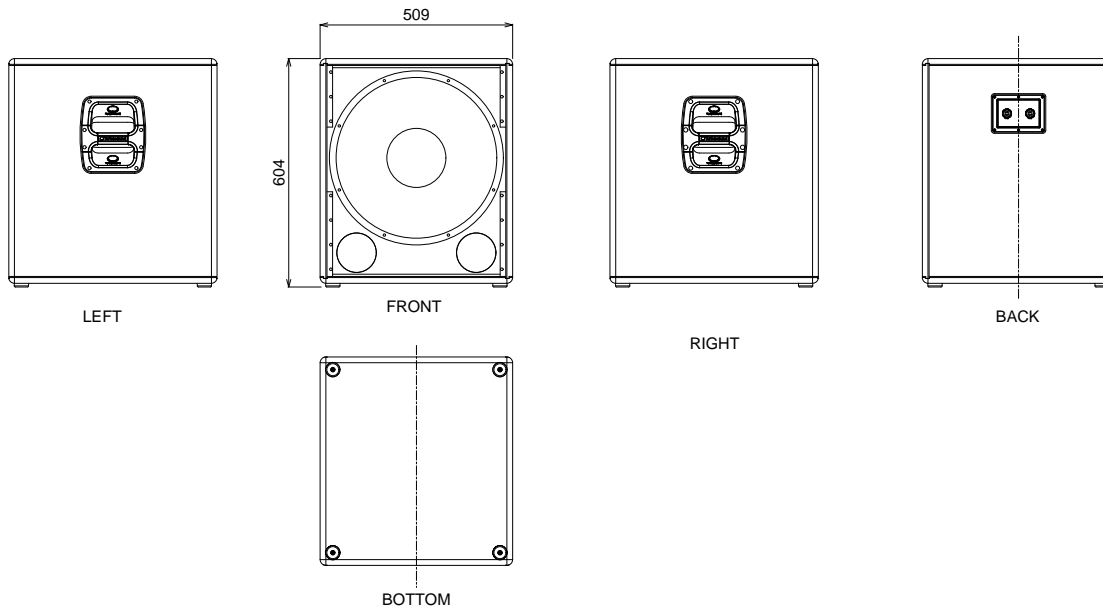

TPX118B

形式
周波数特性

ドライバー構成
パワーハンドリング(IEC)
感度
最大SPL
インピーダンス
コネクター

仕上げ
寸法 (H x W x D)
重量

サブウーファー
45Hz - 200Hz (±3dB)
35Hz - 200Hz (-10dB)
18インチ
連続600W / ピーク2,400W
98dB (1W @ 1m)
132dB ピーク
4Ω
Neutrik NL4 x 2
1+/1- input , 2+/2- link
黒カーペット
604 x 509 x 551 mm
34.8 kg

仕様および外観は予告なく変更されることがあります。

(単位 : mm)

種別	Turbosound
	サブウーファー
形式	TPX118B
縮尺	1:20
作成	20190710

C