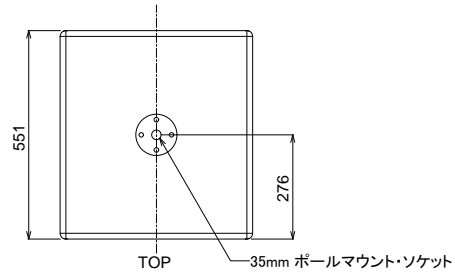

TPX118B

形式
周波数特性

ドライバー構成
パワーハンドリング(IEC)
感度
最大SPL
インピーダンス
コネクター

仕上げ
寸法 (H x W x D)
重量

サブウーファー
45Hz - 200Hz (±3dB)
35Hz - 200Hz (-10dB)
18インチ
連続600W / ピーク2,400W
98dB (1W @ 1m)
132dB ピーク
4Ω
Neutrik NL4 x 2
1+/1- input , 2+/2- link
黒カーペット
604 x 509 x 551 mm
34.8 kg

仕様および外観は予告なく変更されることがあります。

(単位 : mm)

種別	Turbosound
	サブウーファー
形式	TPX118B
縮尺	1:20
作成	20190710

C