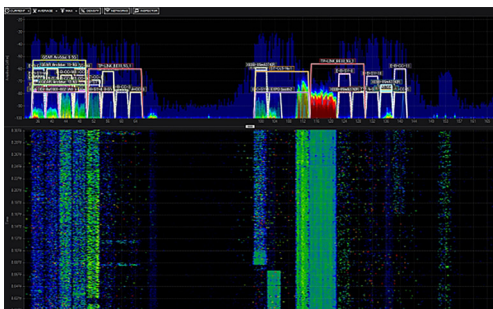

特型移動用ベースステーション

パシフィコ横浜の展示ホールBで行われたMUSIC EXPO
スクリーン左下にRBSを設置しています

TBS ラジオ

TBS ラジオにもLT750システムを導入いただいております。2020年2月にパシフィコ横浜で開催された「RADIO EXPO TBS ラジオ万博2020」では電波状況が厳しい中でも安定して運用ができたと同っています。

また、現在は無観客でのイベントの際にもお使いいただいております。静かな会場での小声の指示もしっかりと聞き取れる音質の良さにご好評をいただいております。

現在主流の1.9GHz、2.4GHz帯に5GHz帯を加えた運用をすることで混雑した電波状況の中でも安定したコミュニケーションを確保している事例をご紹介します。

当日の電波状況

スタジオ内での運用風景 (TBS ラジオ様)

LaON Technology

製品一覧 <https://beetech-inc.com/brand/laon/>

お問い合わせフォーム <https://beetech-inc.com/contact/>
お電話 03-3305-5112 (10:00 ~ 17:00 : 土・日・祝日は除く)