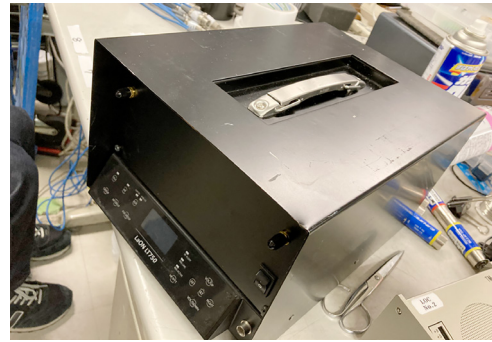

TBSテレビ様とTBSラジオ様にLaON Technologyのデジタルワイヤレスインターカムシステムを採用いただきました。

TBSテレビ

TBSテレビではNスタジオの改修を行う際、新たに5GHz帯を使ったワイヤレスインターカムをご検討いただき、2019年1月よりLT750システムを運用していただいています。

Nスタジオ上部。グリッドにRBSが取り付けられています

カメラマン用インターカムとして
お使いいただいています

インターカムラックにマウントされているBS750

ドラマ制作班では車載バッテリーでも駆動できる特型の移動用ベースステーションを導入いただき、機動力アップに貢献させていただいております。

監督用のカート内に特型移動用ベースステーションが収納されています

また、番組制作班においても可搬型のLT750システムを導入いただき、スタジオ内だけでなく、スポーツ中継、ロケ番組収録の際にお使いいただいております。

ベルトバックにベースステーション(親機)を3台まで登録・選択できる機能を使い、ドラマ班と番組制作班でベルトバックを共有できるようにセットアップされているため、様々な現場に合わせてフレキシブルにご活用いただいております。

特型移動用ベースステーション

パシフィコ横浜の展示ホールBで行われたMUSIC EXPO
スクリーン左下にRBSを設置しています

TBS ラジオ

TBS ラジオにもLT750システムを導入いただいております。2020年2月にパシフィコ横浜で開催された「RADIO EXPO TBS ラジオ万博2020」では電波状況が厳しい中でも安定して運用ができたと同っています。

また、現在は無観客でのイベントの際にもお使いいただいております。静かな会場での小声の指示もしっかりと聞き取れる音質の良さにご好評をいただいております。