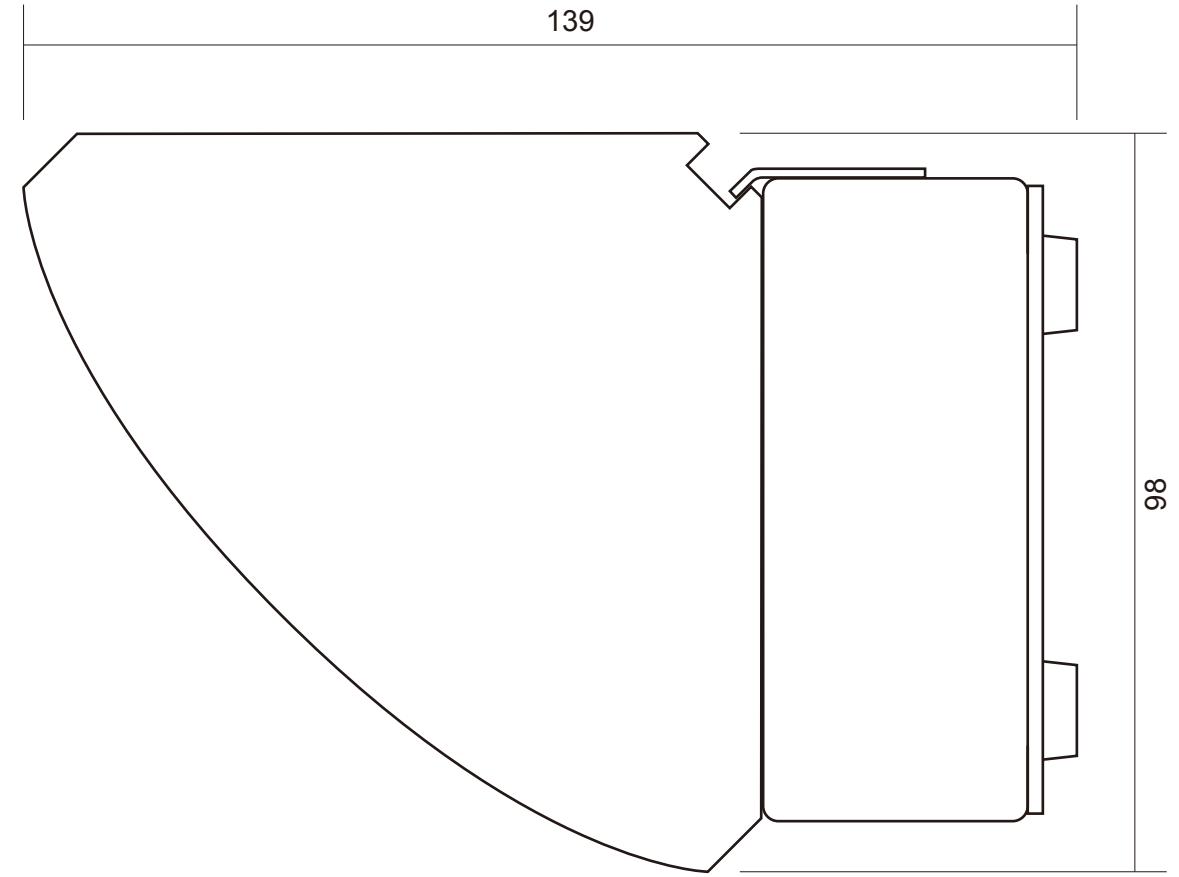

ユニット構成	2.5" woofer 0.75" Silk dome tweeter
定格入力	30W
感度,2.83V/1m	84dB
最大音圧, Long term	99dB
周波数特性	140Hz ~ 20kHz
インピーダンス	8Ω
指向角	100° x 100°
寸法(HxWxD)	139x 178x 98 mm
重量	1.5 kg
色	白
コネクター	XLRF/XLRM parallel
アダプター	3/8"マイクスタンドアダプター
キャビネット	ABS (スタンド部: Metal)

背面図

178
正面図

139

側面図

種別	Cornered Audio フロアモニター
形式	Ci2M
縮尺	1:1
作成	20241002
単位	mm

仕様および外観は予告なく変更されることがあります