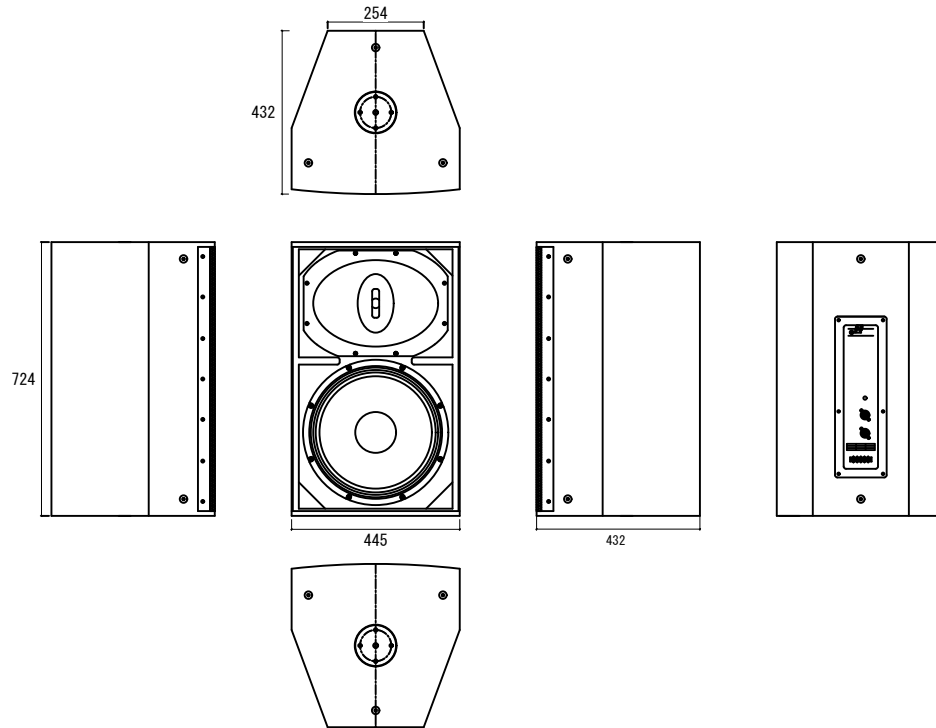

スクリューターミナル

4ピン Neutrik SpeakONタイプ (ループスルー対応)

12ポイント・ユニバーサルマウント (M6ネジ対応)

M10 Uブラケット取付ポイント × 2

外形寸法 (高さ × 幅 × 奥行)

724 mm × 445 mm × 432 mm

取付金具

質量 (ネット)

25.3kg

仕様および外観は予告なく変更されることがあります。

(単位 : mm)

種別 Renkus-Heinz

Cシリーズ

形式 CX151

縮尺 1:20

作成 2026. 04. 23