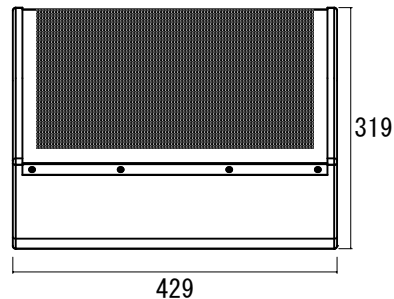

CX121M

周波数特性 (±3 dB)
感度 (出力音圧レベル) (1W/1m)
最大音圧レベル (Peak)
公称指向角度
モニター設置時バツフル角 :
公称インピーダンス
許容入力(AES/PGM)
接続端子

70 Hz ~ 18 kHz
96 dB
130 dB
水平 80° × 垂直 80°
33°
8 Ω
300 W / 600 W
スクリーターミナル + 4ピン
Neutrik SpeakONタイプ (ループスルー対応)
12ポイント・ユニバーサルマウント (M6ネジ対応)
M10 Uブラケット取付ポイント × 2

取付金具

外形寸法(高さx幅x奥行)
質量 (ネット)

429 mm × 448 mm × 319 mm
13.4kg

仕様および外観は予告なく変更されることがあります。

(単位 : mm)

種別	Renkus-Heinz
	Cシリーズ
形式	CX121M
縮尺	1:8
作成	2026.04.27

C