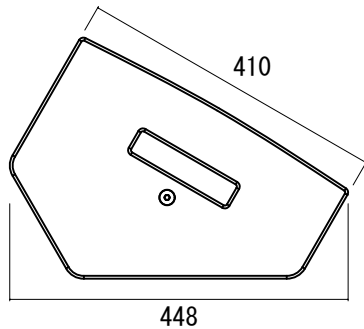

CX121M

周波数特性 (±3 dB)
感度 (出力音圧レベル) (1W/1m)
最大音圧レベル (Peak)
公称指向角度
モニター設置時バツフル角 :
公称インピーダンス
許容入力(AES/PGM)
接続端子

70 Hz ~ 18 kHz
96 dB
130 dB
水平 80° × 垂直 80°
33°
8 Ω
300 W / 600 W
スクリーターミナル + 4ピン
Neutrik SpeakONタイプ (ループスルー対応)
12ポイント・ユニバーサルマウント (M6ネジ対応)
M10 Uブラケット取付ポイント × 2

取付金具

外形寸法(高さx幅x奥行)
質量 (ネット)

429 mm × 448 mm × 319 mm
13.4kg

仕様および外観は予告なく変更されることがあります。

(単位 : mm)

種別	Renkus-Heinz
	Cシリーズ
形式	CX121M
縮尺	1:8
作成	2026.04.27

C