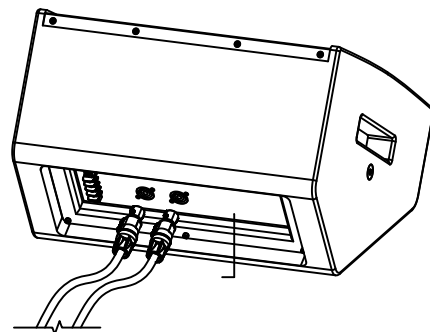

CX121M

周波数特性 (±3 dB)
感度 (出力音圧レベル) (1W/1m)
最大音圧レベル (Peak)
公称指向角度
モニター設置時バツフル角 :
公称インピーダンス
許容入力(AES/PGM)
接続端子

70 Hz ~ 18 kHz
96 dB
130 dB
水平 80° × 垂直 80°
33°
8 Ω
300 W / 600 W
スクリーターミナル + 4ピン
Neutrik SpeakONタイプ (ループスルー対応)
12ポイント・ユニバーサルマウント (M6ネジ対応)
M10 Uブラケット取付ポイント × 2

取付金具

外形寸法(高さx幅x奥行)
質量 (ネット)

429 mm × 448 mm × 319 mm
13.4kg

仕様および外観は予告なく変更されることがあります。

(単位 : mm)

種別	Renkus-Heinz
	Cシリーズ
形式	CX121M
縮尺	1:8
作成	2026.04.27

C