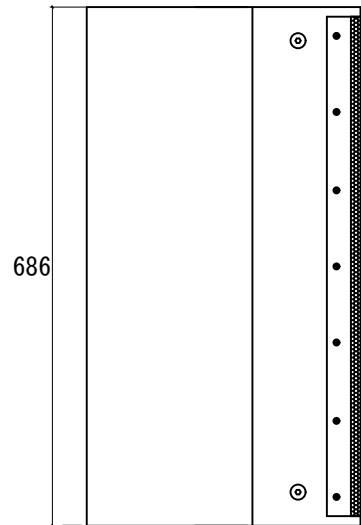

CX121

周波数特性 (±3 dB)
 感度 (出力音圧レベル) (1W/1m)
 最大音圧レベル (Peak)
 公称指向角度
 公称インピーダンス
 許容入力 (AES/PGM)
 接続端子

60 Hz ~ 20 kHz
 97 dB
 128 dB
 水平 90° × 垂直 40°

8 Ω
 350 W / 700 W
 スクリューターミナル
 4ピンNeutrik SpeakONタイプ (ループスルー対応)
 12ポイント・ユニバーサルマウント (M6ネジ対応)
 M10 Uブラケット取付ポイント × 2

取付金具

外形寸法 (高さ×幅×奥行)
 質量 (ネット)

686 mm × 365 mm × 362 mm
 21.4kg

種別	Renkus-Heinz
	Cシリーズ
形式	CX121
縮尺	1:10
作成	2026.04.23

(単位: mm)

仕様および外観は予告なく変更されることがあります。