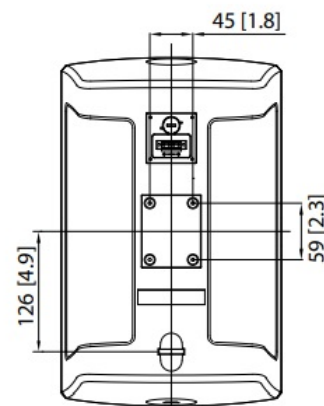

TOP

CL
FRONT

SIDE

BACK

製品仕様

型式	6インチ・同軸2ウェイ・サーフェイス・スピーカー(ICT)
周波数レンジ(-10 dB)	55Hz~30 kHz
公称指向角	90°
最大音圧(@1m/LoZ)	114dB(ピーク)
インピーダンス(LoZ)	16Ω
トランスタップ	100 V : 60W/30 W/15W/OFF/Lo-Z (AMS6ICTのみ) 70 V : 60W/30W/15W/7.5 W/OFF/Lo-Z
許容入力	120 W (プログラム)
コネクター	4ピン着脱可能ターミナル・ブロック
寸法(HxWxD)	367x230x269mm
重量	AMS6ICT(5.25kg) , AMS6ICTLZ(4.2kg)
外装色	黒 / 白
付属品	ヨークブラケット
梱包	1ペア

THIS DRAWING CONTAINS INFORMATION BELONGING EXCLUSIVELY TO MUSIC TRIBE.

MATERIAL	FINISH	ASSY'SNAME	TANNOY
		PARTS NAME	
DESIGN	DATE	NAME	
CHECK			AMS6ICT / AMS6ICT LZ
DRAWN			
FILE NAME		PARTS NO	
SCALE SIZE / NON		DIMENSION	mm