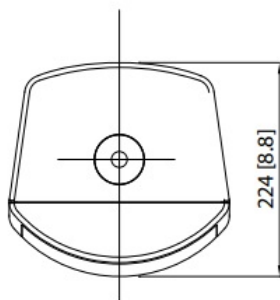

TOP

CL
FRONT

SIDE

BACK

製品仕様

型式	6インチ・同軸2ウェイ・サーフェイス・スピーカー(ICT)
周波数レンジ(-10 dB)	55Hz~30 kHz
公称指向角	90°
最大音圧(@1m/LoZ)	114dB(ピーク)
インピーダンス(LoZ)	16Ω
トランスタップ	100 V : 60W/30 W/15W/OFF/Lo-Z (AMS6ICTのみ) 70 V : 60W/30W/15W/7.5 W/OFF/Lo-Z
許容入力	120 W (プログラム)
コネクター	4ピン着脱可能ターミナル・ブロック
寸法(HxWxD)	367x230x269mm
重量	AMS6ICT(5.25kg) , AMS6ICTLZ(4.2kg)
外装色	黒 / 白
付属品	ヨークブラケット
梱包	1ペア

THIS DRAWING CONTAINS INFORMATION BELONGING EXCLUSIVELY TO MUSIC TRIBE.

MATERIAL	FINISH	ASSY'SNAME	TANNOY
		PARTS NAME	
DESIGN	DATE	NAME	
CHECK			AMS6ICT / AMS6ICT LZ
DRAWN			
FILE NAME		PARTS NO	
SCALE SIZE / NON		DIMENSION	mm