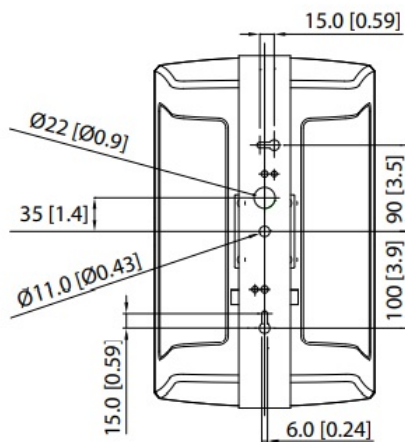

TOP

CL
FRONT

SIDE

BACK

製品仕様

型式	6インチ・同軸2ウェイ・サーフェイス・スピーカー(ICT)
周波数レンジ(-10 dB)	55Hz~30 kHz
公称指向角	90°
最大音圧(@1m/LoZ)	114dB(ピーク)
インピーダンス(LoZ)	16Ω
トランスタップ	100 V : 60W/30 W/15W/OFF/Lo-Z (AMS6ICTのみ) 70 V : 60W/30W/15W/7.5 W/OFF/Lo-Z
許容入力	120 W (プログラム)
コネクター	4ピン着脱可能ターミナル・ブロック
寸法(HxWxD)	367x230x269mm
重量	AMS6ICT(5.25kg) , AMS6ICTLZ(4.2kg)
外装色	黒 / 白
付属品	ヨークブラケット
梱包	1ペア

THIS DRAWING CONTAINS INFORMATION BELONGING EXCLUSIVELY TO MUSIC TRIBE.

MATERIAL	FINISH	ASSY'SNAME	TANNOY
		PARTS NAME	
DESIGN	DATE	NAME	
CHECK			AMS6ICT / AMS6ICT LZ
DRAWN			
FILE NAME		PARTS NO	
SCALE SIZE / NON		DIMENSION	mm