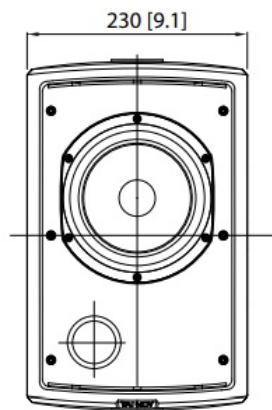

TOP

CL
FRONT

SIDE

BACK

製品仕様

型式	6インチ・同軸2ウェイ・サーフェイス・スピーカー(ICT)
周波数レンジ(-10 dB)	55Hz~30 kHz
公称指向角	90°
最大音圧(@1m/LoZ)	114dB(ピーク)
インピーダンス(LoZ)	16Ω
トランスタップ	100 V : 60W/30 W/15W/OFF/Lo-Z (AMS6ICTのみ) 70 V : 60W/30W/15W/7.5 W/OFF/Lo-Z
許容入力	120 W (プログラム)
コネクター	4ピン着脱可能ターミナル・ブロック
寸法(HxWxD)	367x230x269mm
重量	AMS6ICT(5.25kg) , AMS6ICTLZ(4.2kg)
外装色	黒 / 白
付属品	ヨークブラケット
梱包	1ペア

THIS DRAWING CONTAINS INFORMATION BELONGING EXCLUSIVELY TO MUSIC TRIBE.

MATERIAL	FINISH	ASSY'SNAME	TANNOY
		PARTS NAME	
DESIGN	DATE	NAME	
CHECK			AMS6ICT / AMS6ICT LZ
DRAWN			
FILE NAME		PARTS NO	
SCALE SIZE / NON		DIMENSION	mm