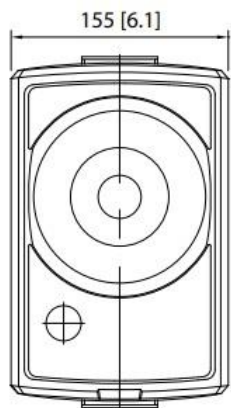

TOP

CL
FRONT

SIDE

BACK

製品仕様	
型式	5インチ・同軸2ウェイ・サーフェイス・スピーカー(ICT)
周波数レンジ(-10 dB)	80Hz~30 kHz
公称指向角	90°
最大音圧(@1m/LoZ)	111dB(ピーク)
インピーダンス(LoZ)	16Ω
トランスタップ	100 V : 30 W/15W/7.5 W/OFF/Lo-Z (AMS5ICTのみ) 70 V : 30W/15W/7.5 W/3.75 W/OFF/Lo-Z
許容入力	100 W (プログラム)
コネクター	4ピン着脱可能ターミナル・ブロック
寸法(HxWxD)	250x155x204mm
重量	AMS5ICT(3.4kg) , AMS5ICTLZ(2.9kg)
外装色	黒 / 白
付属品	ヨークブラケット
梱包	1ペア

THIS DRAWING CONTAINS INFORMATION BELONGING EXCLUSIVELY TO MUSIC TRIBE.

MATERIAL	FINISH	ASSY'SNAME	TANNOY
		PARTS NAME	
DESIGN	DATE	NAME	
CHECK			
DRAWN			
FILE NAME		PARTS NO	
SCALE SIZE / NON		DIMENSION mm	