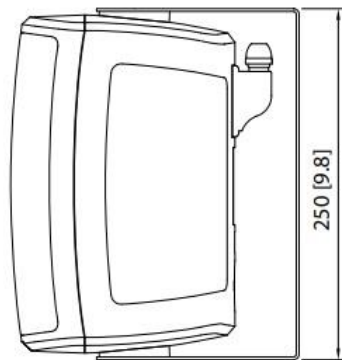

TOP

CL
FRONT

SIDE

BACK

製品仕様	
型式	5インチ・同軸2ウェイ・サーフェイス・スピーカー(ICT)
周波数レンジ(-10 dB)	80Hz~30 kHz
公称指向角	90°
最大音圧(@1m/LoZ)	111dB(ピーク)
インピーダンス(LoZ)	16Ω
トランスタップ	100 V : 30 W/15W/7.5 W/OFF/Lo-Z (AMS5ICTのみ) 70 V : 30W/15W/7.5 W/3.75 W/OFF/Lo-Z
許容入力	100 W (プログラム)
コネクター	4ピン着脱可能ターミナル・ブロック
寸法(HxWxD)	250x155x204mm
重量	AMS5ICT(3.4kg) , AMS5ICTLZ(2.9kg)
外装色	黒 / 白
付属品	ヨークブラケット
梱包	1ペア

THIS DRAWING CONTAINS INFORMATION BELONGING EXCLUSIVELY TO MUSIC TRIBE.

MATERIAL	FINISH	ASSY'SNAME	TANNOY
		PARTS NAME	
DESIGN	DATE	NAME	
CHECK			
DRAWN			
FILE NAME		PARTS NO	
SCALE SIZE / NON		DIMENSION mm	