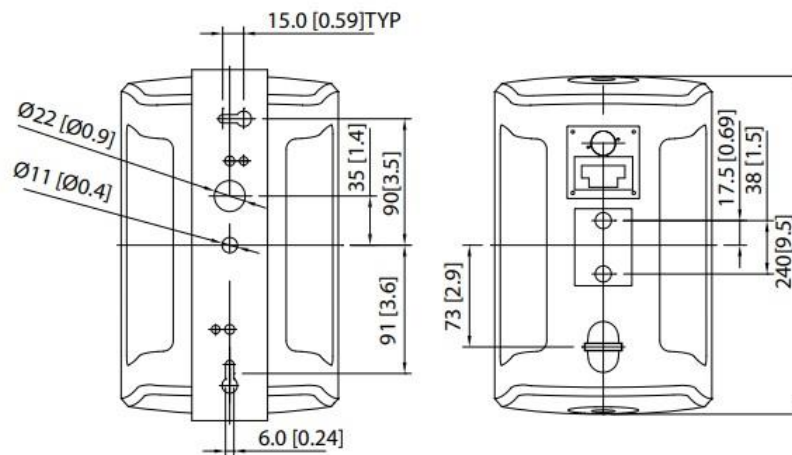

TOP

CL
FRONT

SIDE

BACK

製品仕様	
型式	5インチ・同軸2ウェイ・サーフェイス・スピーカー(ICT)
周波数レンジ(-10 dB)	80Hz~30 kHz
公称指向角	90°
最大音圧(@1m/LoZ)	111dB(ピーク)
インピーダンス(LoZ)	16Ω
トランスタップ	100 V : 30 W/15W/7.5 W/OFF/Lo-Z (AMS5ICTのみ) 70 V : 30W/15W/7.5 W/3.75 W/OFF/Lo-Z
許容入力	100 W (プログラム)
コネクター	4ピン着脱可能ターミナル・ブロック
寸法(HxWxD)	250x155x204mm
重量	AMS5ICT(3.4kg) , AMS5ICTLZ(2.9kg)
外装色	黒 / 白
付属品	ヨークブラケット
梱包	1ペア

THIS DRAWING CONTAINS INFORMATION BELONGING EXCLUSIVELY TO MUSIC TRIBE.

MATERIAL	FINISH	ASSY'SNAME	TANNOY
		PARTS NAME	
DESIGN	DATE	NAME	
CHECK			
DRAWN			
FILE NAME		PARTS NO	
SCALE SIZE / NON		DIMENSION mm	