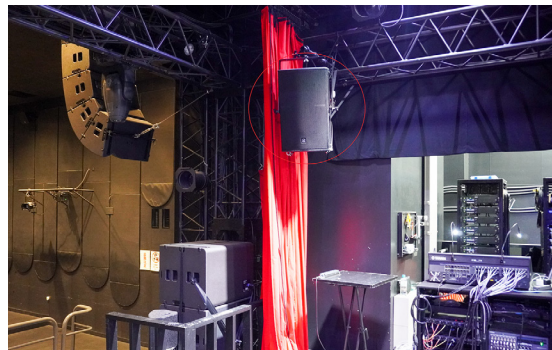

株式会社エル・ディー・アンド・ケイ様が運営する2020年8月にオープンしたサウザンドクラブ (1000club) 様に Turbosound NuQ152、NuQ102、TFM152 Lab.gruppen FP10000Q、Lake LM26を導入いただきました。

メインシステムはグループ会社のベストテックオーディオ取扱い製品のL-Acoustics A15 Focus / Wideに加えてKS21のサブウーファーで構成されており、Lake Processor LM26をメインシステムのEQ (M ESA EQ) として運用しています。

インフィルスピーカーはTurbosound NuQ102。サイドスピーカーにはTurbosound NuQ152を導入し、パワーアンプはメインスピーカーで使用しているL-Acustics LA4Xにて運用しています。

モニターシステムはウェッジモニターのTurbosound TFM152を採用頂き、Lab.gruppen FP10000Qで出力しています。取材時のイベントではフロントに4台、リアに2台の合計6台のモニターを設置していました。イベント内容や出演者によってステージを延長することもあり、ウェッジモニターを最大11台フル稼働することもあるとのことでした。