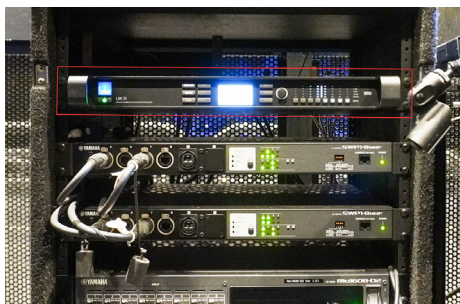

インフィルスピーカーはTurbosound NuQ102。サイドスピーカーにはTurbosound NuQ152を導入し、パワーアンプはメインスピーカーで使用しているL-Acustics LA4Xにて運用しています。

モニターシステムはウェッジモニターのTurbosound TFM152を採用頂き、Lab.gruppen FP10000Qで出力しています。取材時のイベントではフロントに4台、リアに2台の合計6台のモニターを設置していました。イベント内容や出演者によってステージを延長することもあり、ウェッジモニターを最大11台フル稼働することもあるとのことでした。