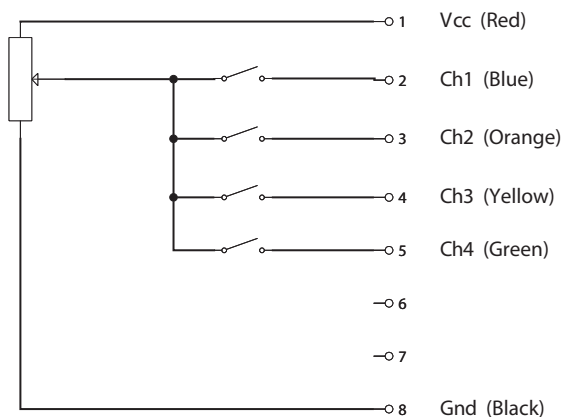

RJ45コネクタの配線: