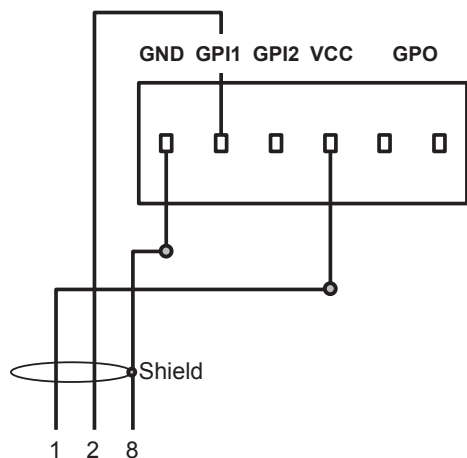

クイックスタートガイド

LAB.LEVEL4

Tabletop Volume Controller for Commercial Install Series and LUCIA Amplifiers

LAB.LEVEL4 ボリュームコントローラーは、最大4つのLUCIAシリーズアンプの高解像度ボリュームコントロールを提供します。以下に示すように、RJ45コネクタをアンプのGPIポートに配線します。特定のGPI配線については、LUCIAのドキュメントを参照してください。

RJ45コネクタの配線:

LUCIAシリーズの6ピンGPIポートの配線:

法的放棄

ここに含まれる記述、写真、意見の全体または一部に依拠して、いかなる人が損害を生じさせた場合にも、Music Tribeは一切の賠償責任を負いません。技術仕様、外観およびその他の情報は予告なく変更になる場合があります。商標はすべて、それぞれの所有者に帰属します。Midas, Klark Teknik, Lab Gruppen, Lake, Tannoy, Turbosound, TC Electronic, TC Helicon, Behringer, Bugera, Oberheim, Auratone, Aston Microphones および Coolaudio は Music Tribe Global Brands Ltd. の商標または登録商標です。© Music Tribe Global Brands Ltd. 2021 無断転用禁止。