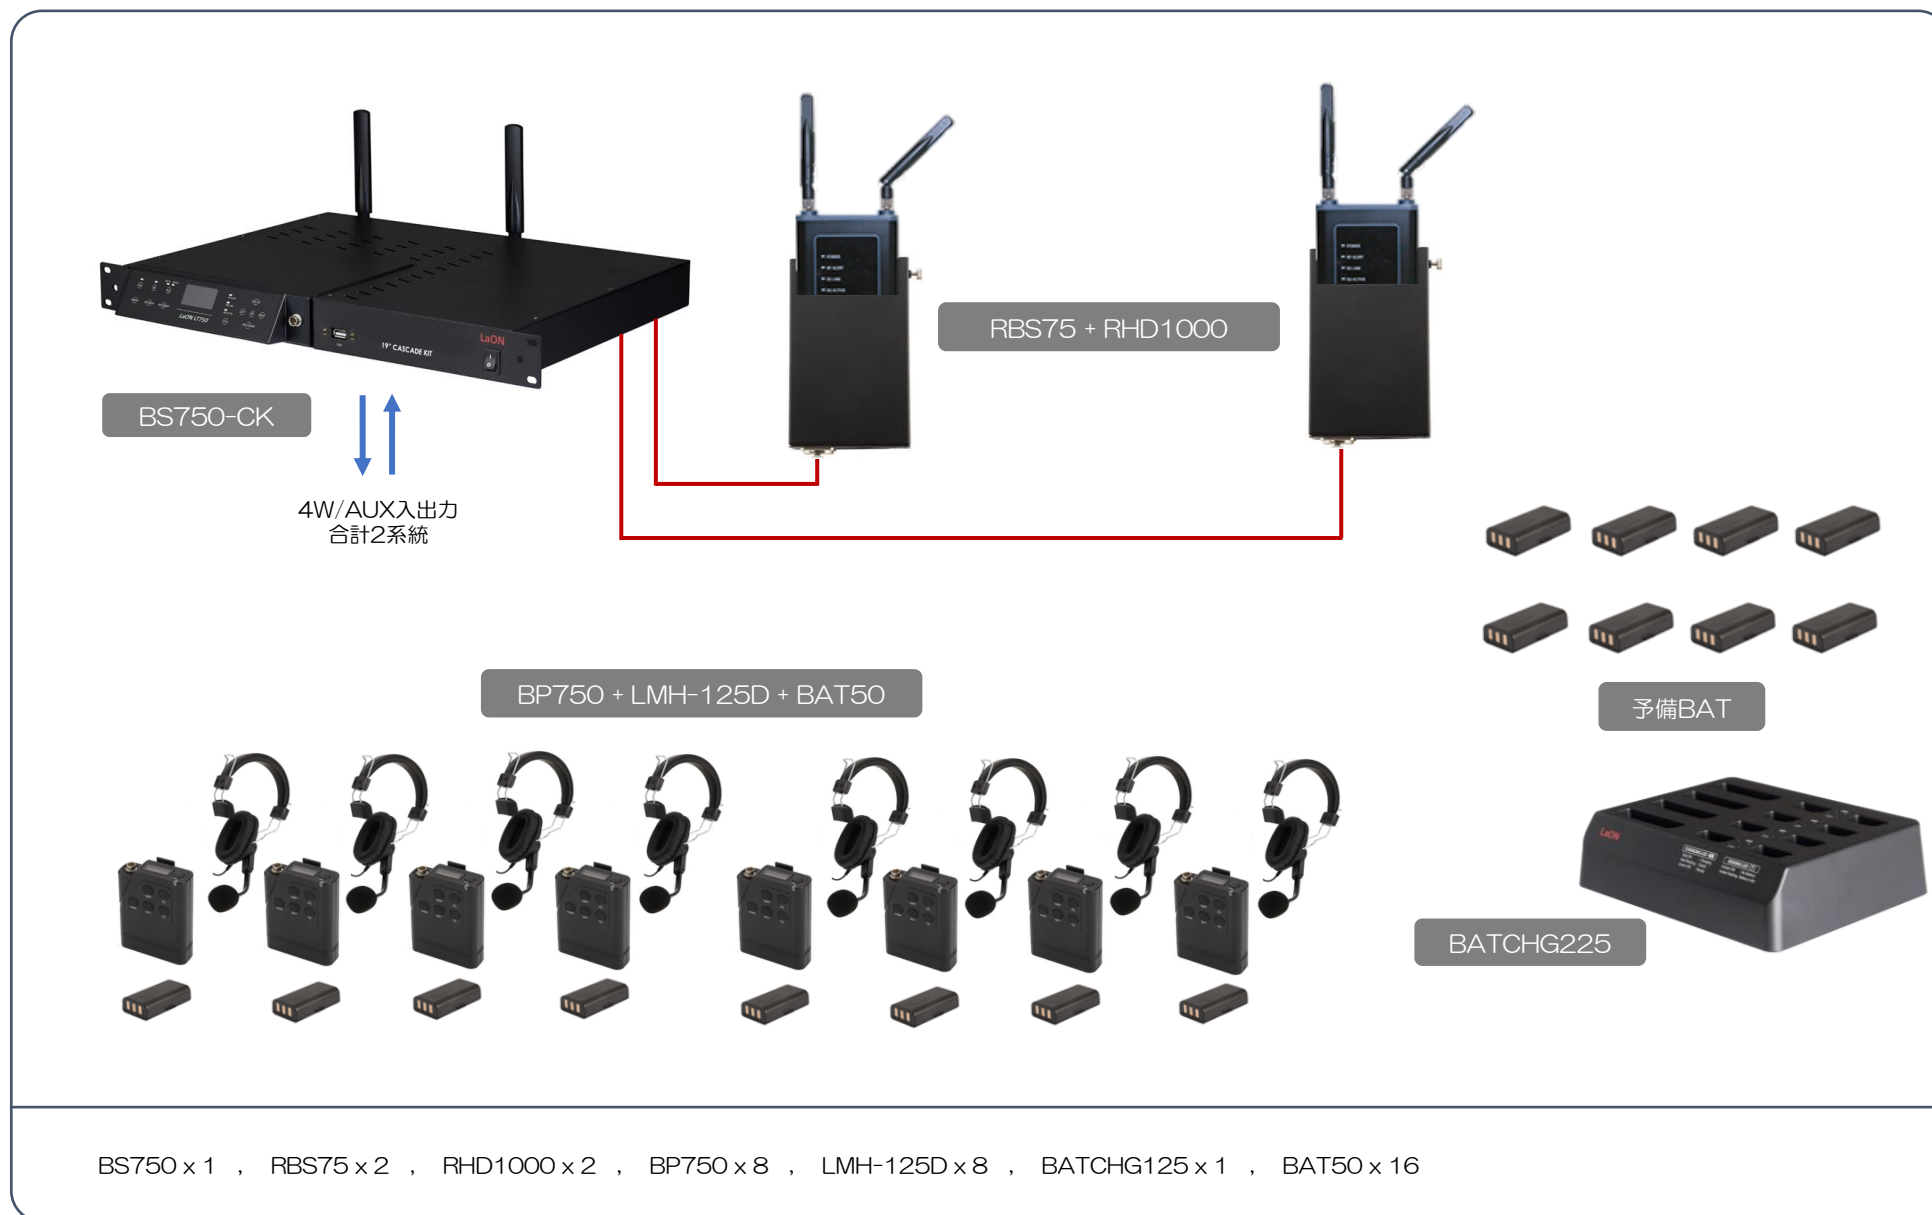

GENIE System 構成例

LT750 構成例

LT150 構成例

GENIE Key Panel 構成例

モバイルインターフェイスセット 構成例