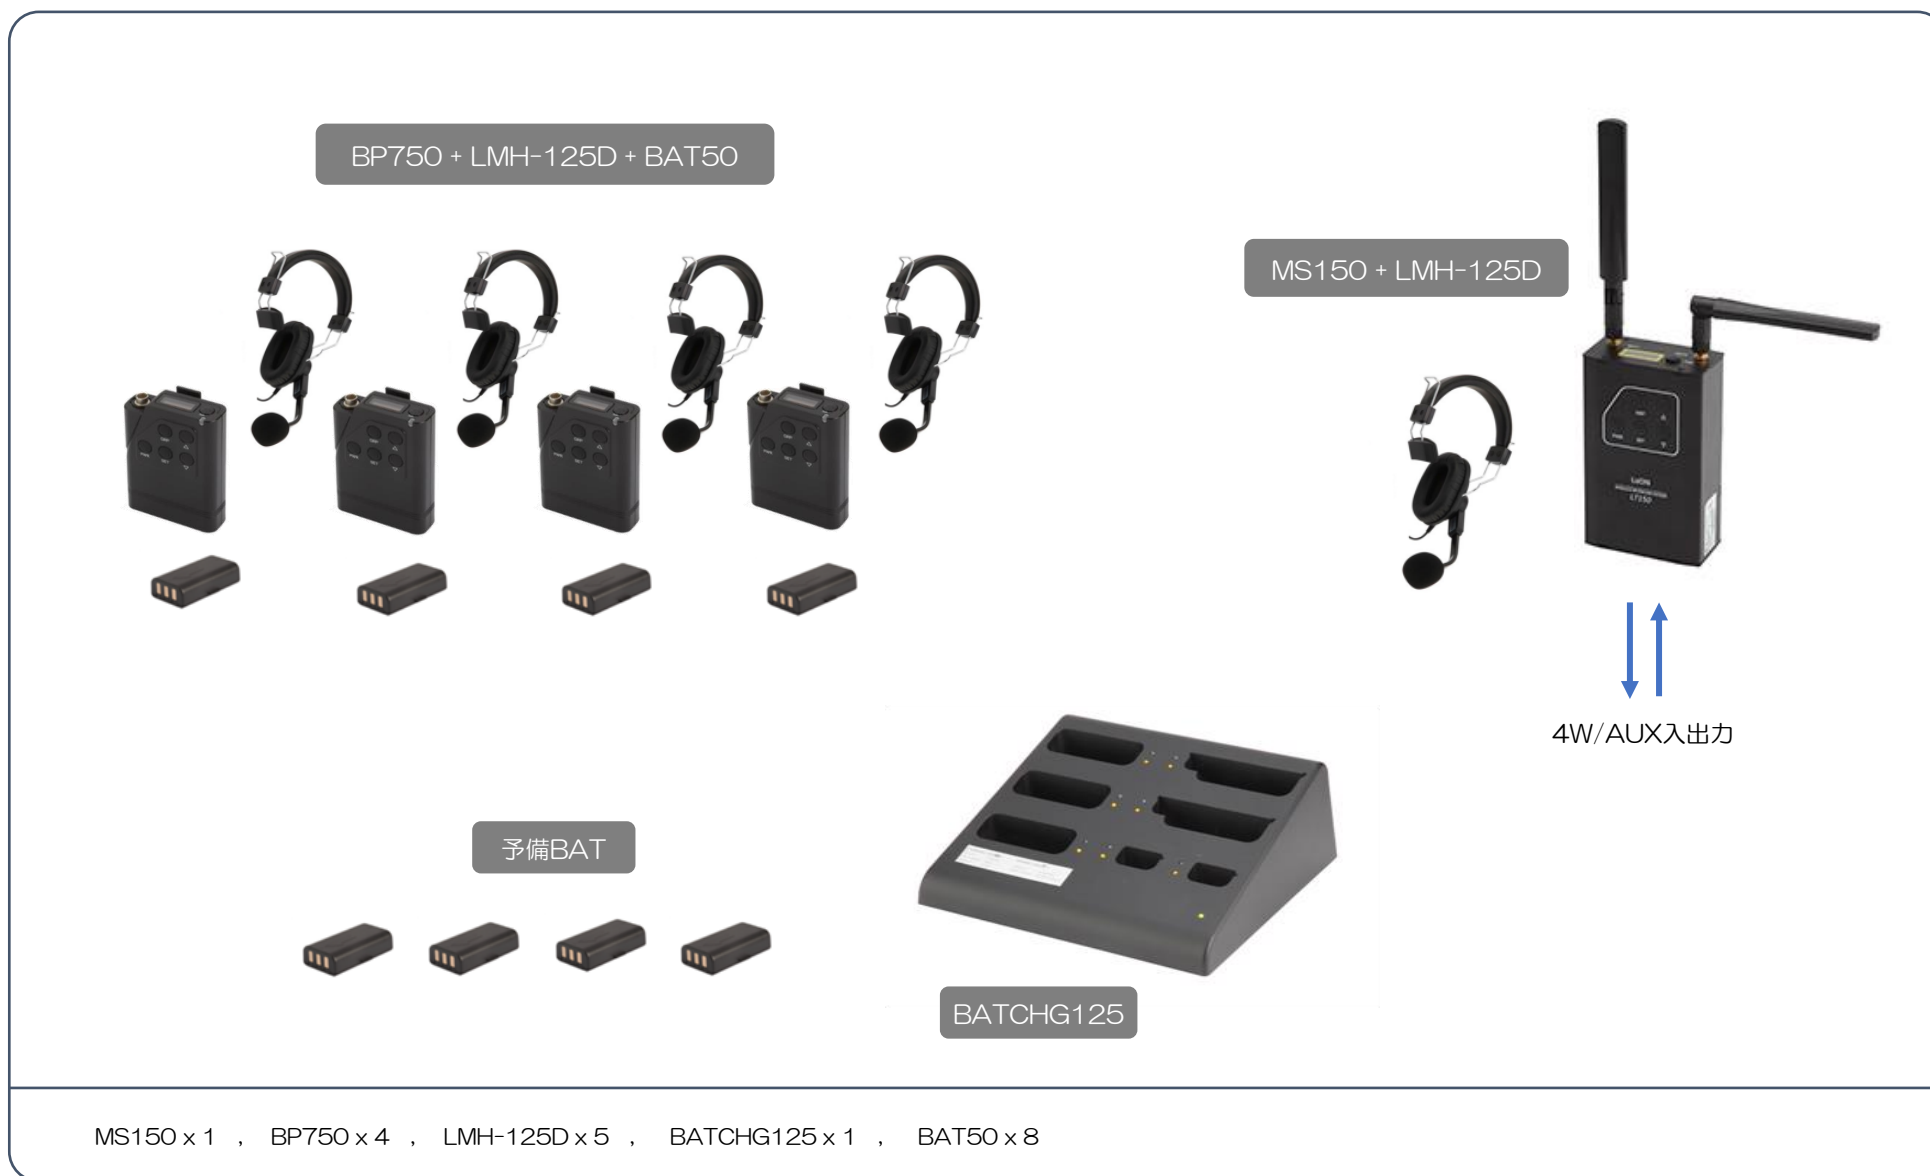

GENIE System 構成例

LT750 構成例

LT150 構成例

GENIE Key Panel 構成例

モバイルインターフェイスセット 構成例