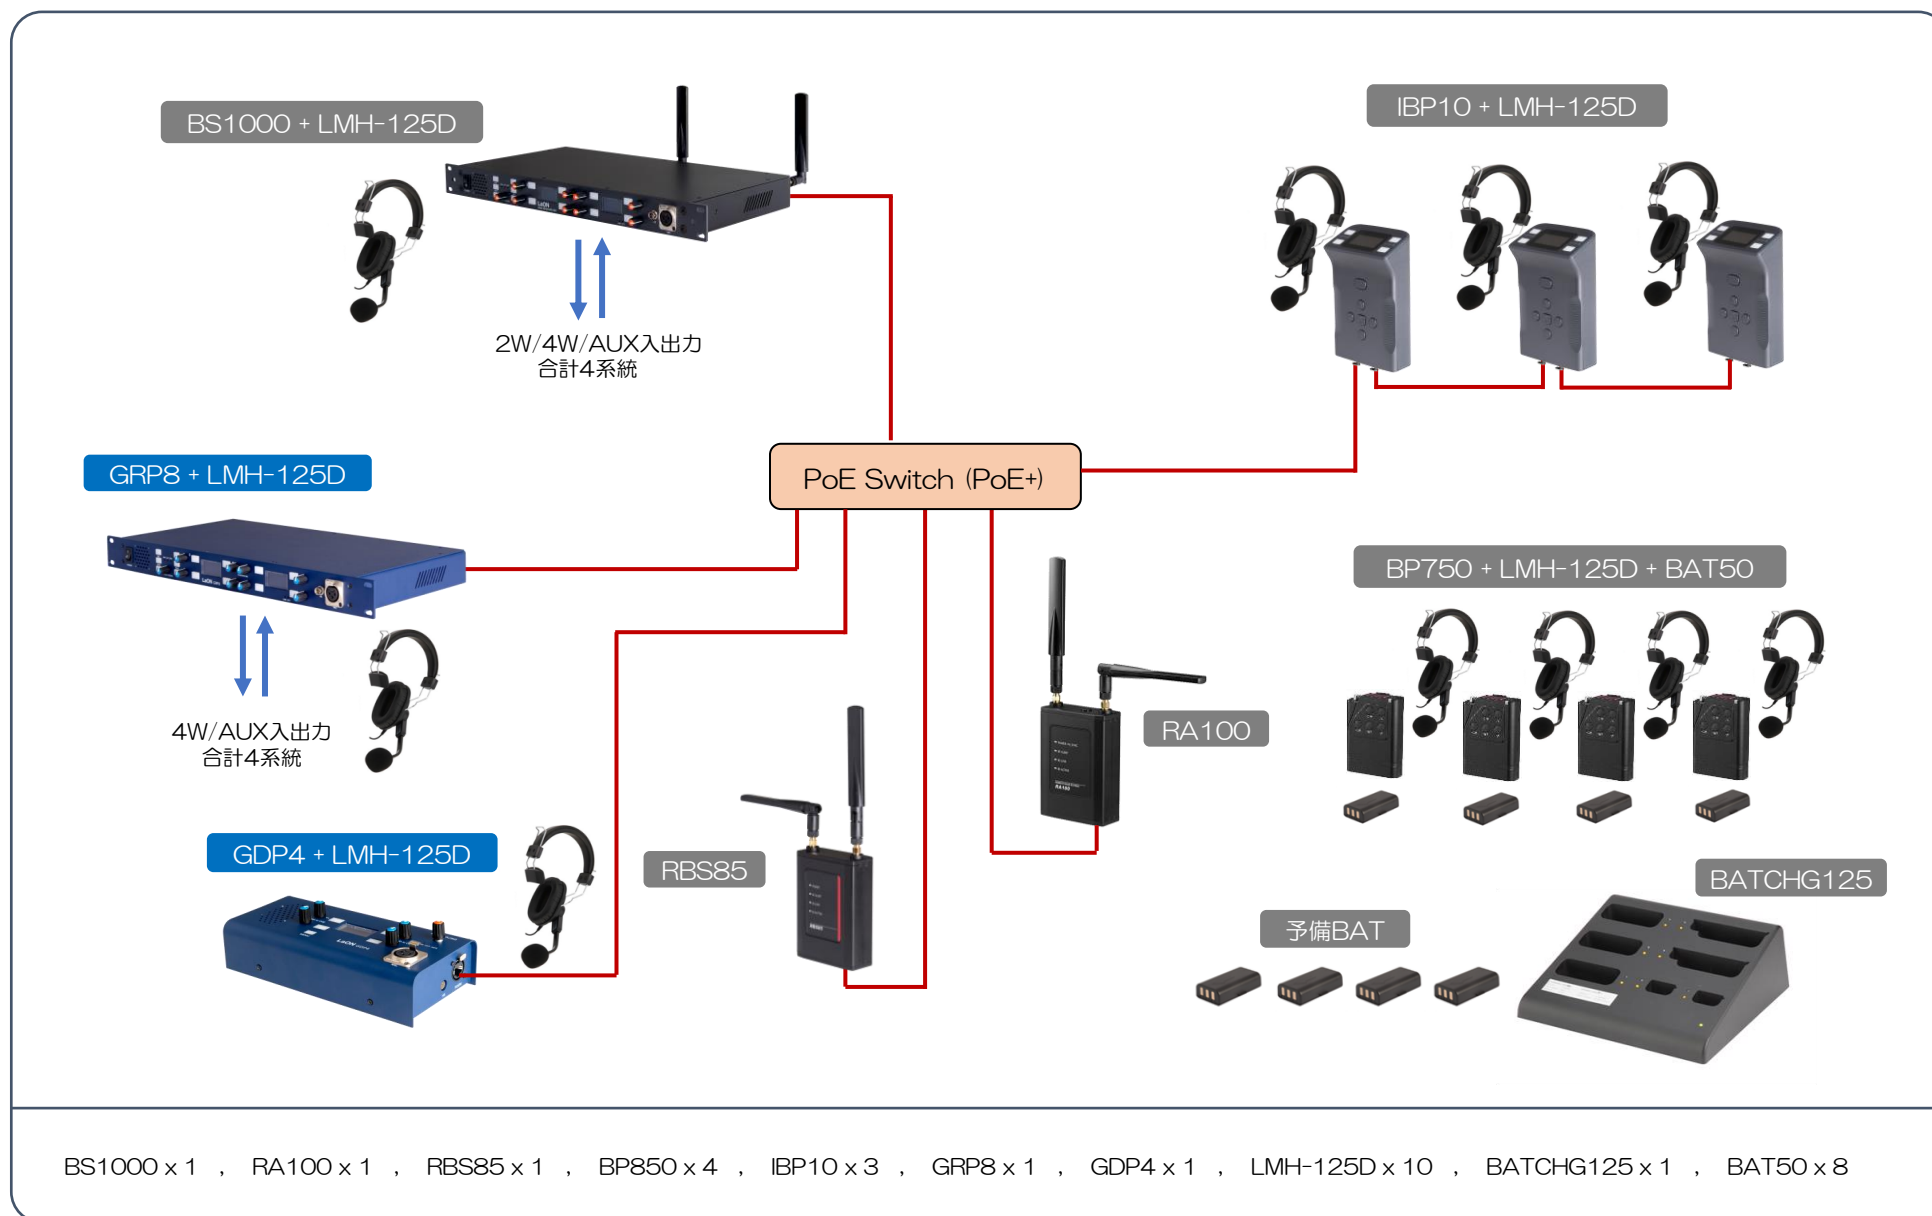

GENIE System 構成例

LT750 構成例

LT150 構成例

GENIE Key Panel 構成例

モバイルインターフェイスセット 構成例